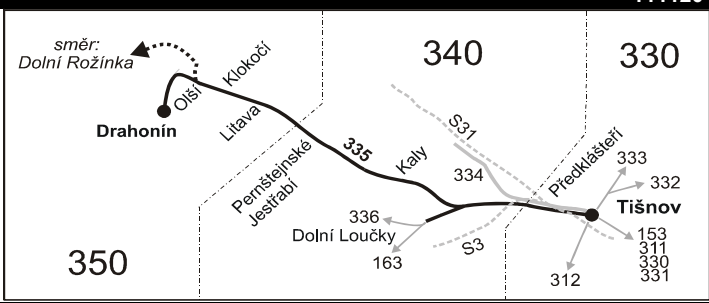

335

Tišnov - Kaly - Olší - Drahonín

Integrovaný dopravní systém Jihomoravského kraje

Informace a podněty: 5 4317 4317, www.idsjmk.cz

Platí od 11.12.2011 do 8.12.2012

Linka 729335: Přepravu zajišťuje: ČSAD Tišnov, spol. s r.o., Červený Mlýn 1538,666 01 Tišnov

Vysvětlivky:

- (Z) zastávka celodenně na znamení
- × jede v pracovních dnech
- Ⓢ jede v sobotu
- † jede v neděli a ve státem uznávané svátky
- 16 nejede 24.12.
- 56 nejede od 23.12. do 2.1. a od 2.7. do 31.8.
- P ze zastávky Olší pokračuje jako linka 730950 do Dolní Rožínky (v úseku Olší – Dolní Rožínka neplatí tarif IDS JMK)