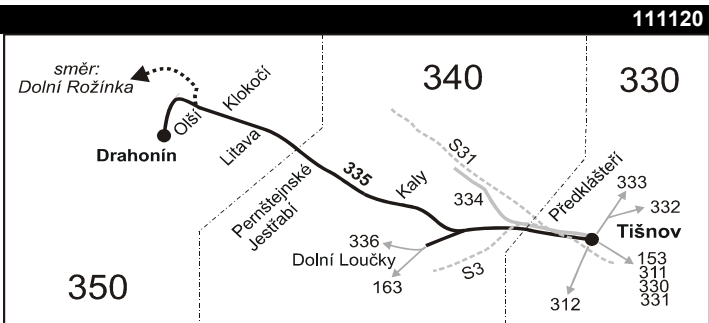

Vysvětlivky:

- ⇒ spoje navazující na linku 335
- (z) zastávka celodenně na znamení
- × jede v pracovních dnech
- Ⓢ jede v pátek
- Ⓢ jede v sobotu
- † jede v neděli a ve státem uznávané svátky
- 16 nejede 24.12.
- 52 jede také 22.12., 2.2., 4.4., 27.9. a 24.10., nejede 23.12., 30.12., 3.2., 10.2., 6.4., od 6.7. do 31.8., 28.9. a 26.10.
- 54 nejede od 27.12. do 30.12. a od 2.7. do 31.8.
- 56 nejede od 23.12. do 2.1. a od 2.7. do 31.8.
- 57 jede od 23.12. do 2.1. a od 2.7. do 31.8.