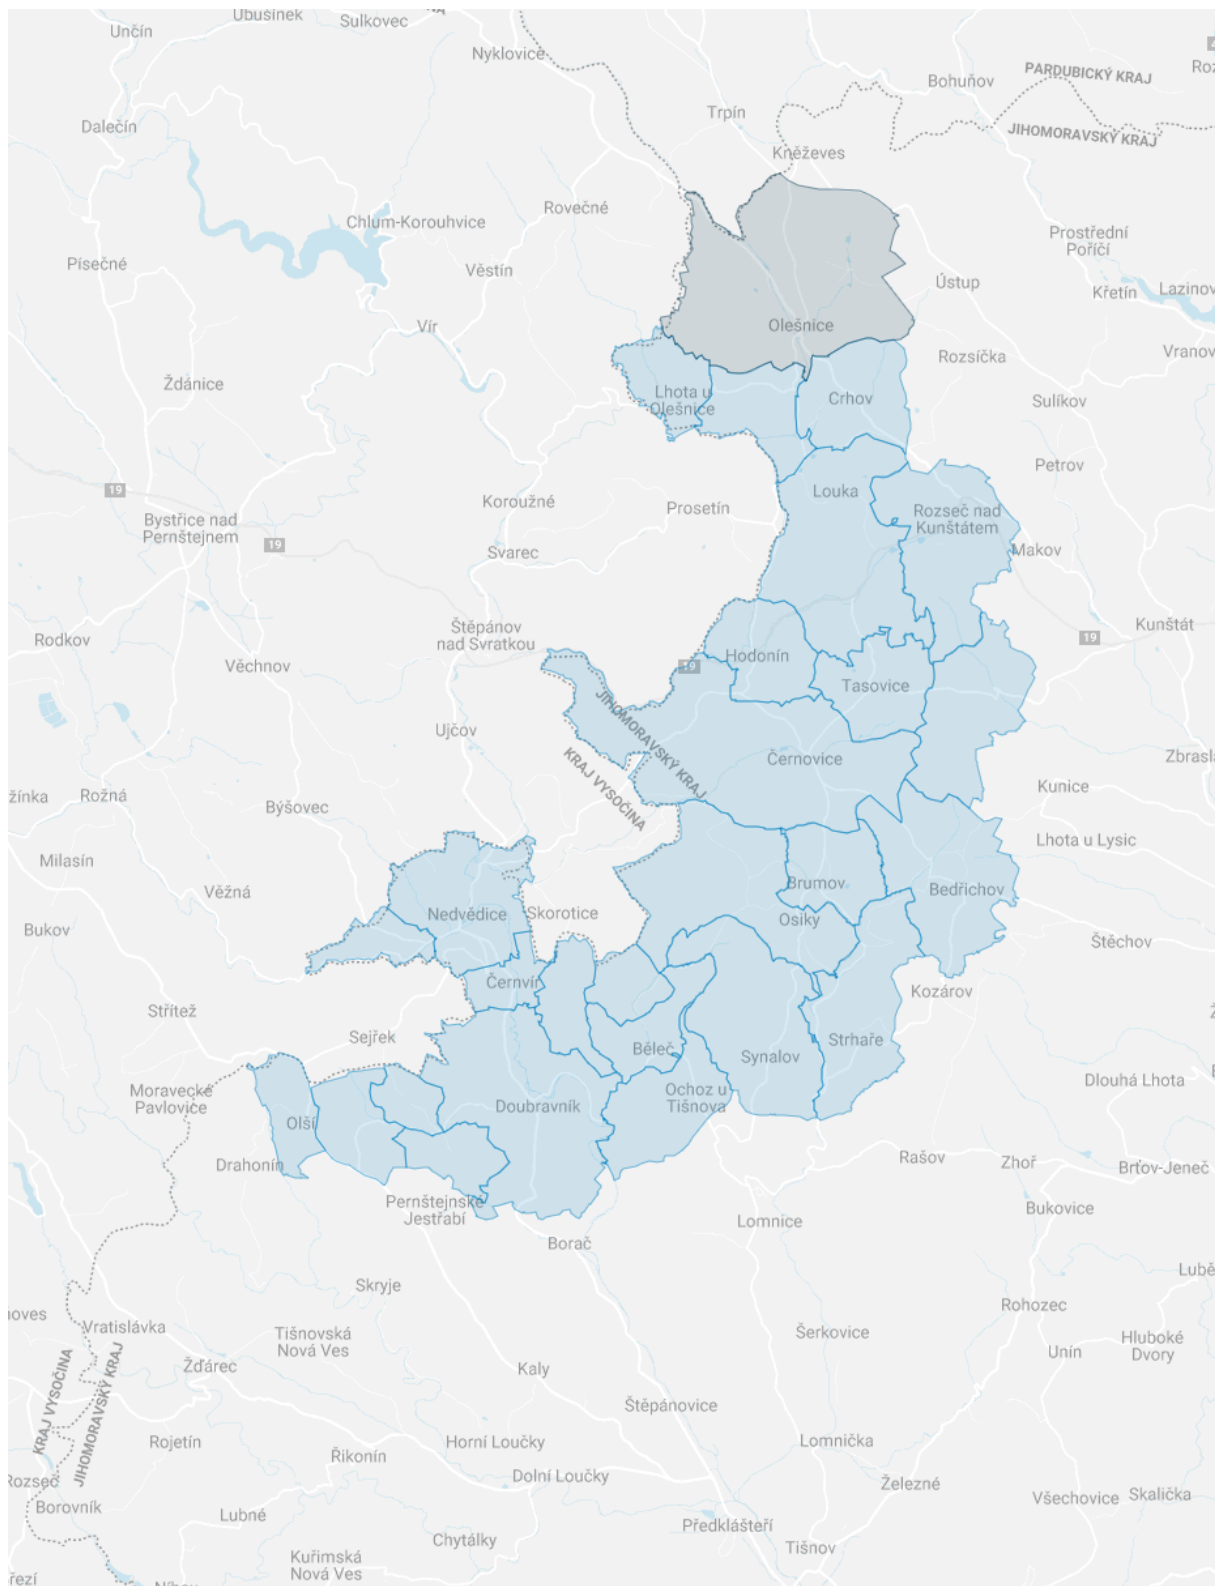

## Mapa s vyznačeným pásmem dozoru

Pozn. katastrální území Olešnice na Moravě (710415) – pouze část tohoto katastrálního území západně od pozemní komunikace č. 362 (zahrnující ul. Rovečinská-Generála Čáпка)